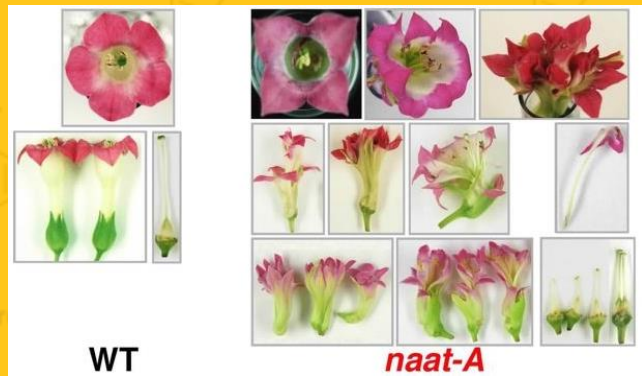

平成 28 年度 宇都宮大学大学院 農学研究科 修士課程 学生募集

一般選抜・社会人特別選抜

生物生産科学専攻

植物生産学
動物生産学
応用生物学
応用生物化学

資源循環・土地利用型畜産学

農業環境工学専攻

農業経済学専攻

森林科学専攻