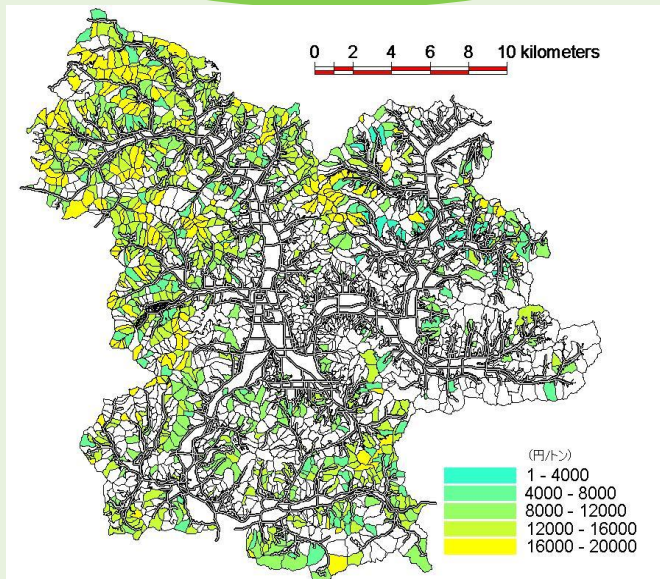

平成 28 年度 宇都宮大学大学院 農学研究科 修士課程 学生募集

一般選抜・社会人特別選抜

生物生産科学専攻

植物生産学
動物生産学
応用生物学
応用生物化学

資源循環・土地利用型畜産学

農業環境工学専攻

農業経済学専攻

森林科学専攻