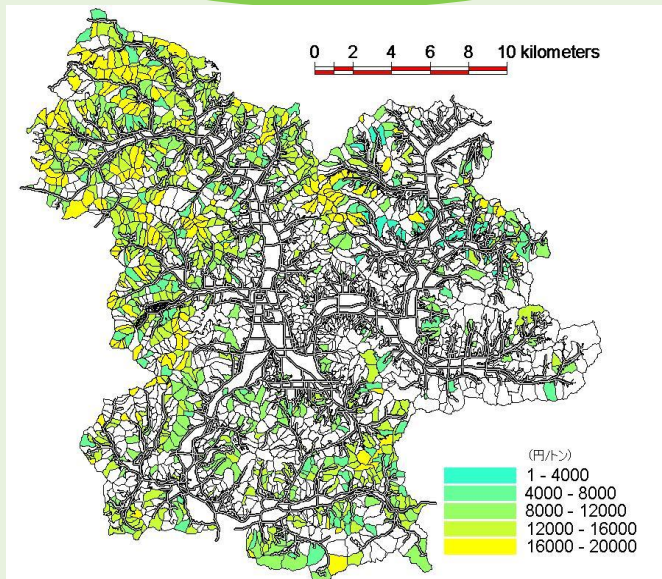

平成 28 年度 宇都宮大学大学院 農学研究科 修士課程 学生募集

一般選抜・社会人特別選抜

生物生産科学専攻

植物生産学
動物生産学
応用生物学
応用生物化学

資源循環・土地利用型畜産学

農業環境工学専攻

農業経済学専攻

森林科学専攻