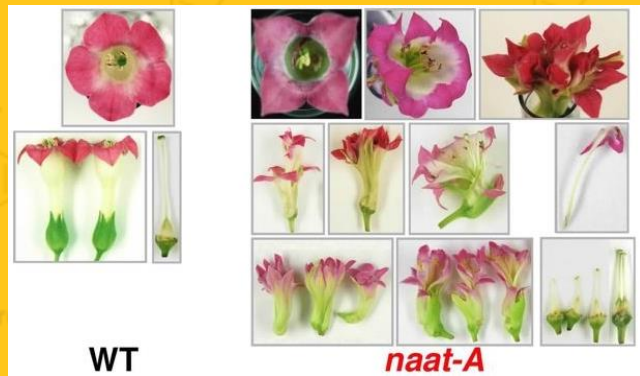

平成 28 年度 宇都宮大学大学院 農学研究科 修士課程 学生募集

一般選抜・社会人特別選抜

生物生産科学専攻

植物生産学
動物生産学
応用生物学
応用生物化学

資源循環・土地利用型畜産学

農業環境工学専攻

農業経済学専攻

森林科学専攻