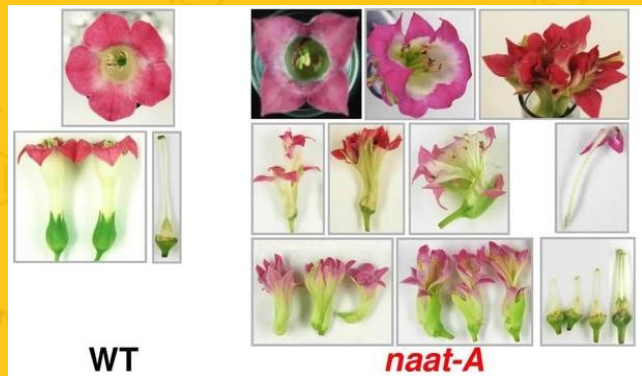

平成 27 年度 宇都宮大学大学院 農学研究科 修士課程 学生募集

推薦特別選抜・一般選抜・社会人特別選抜

生物生産科学専攻

植物生産学
動物生産学
応用生物学
応用生物化学

資源循環・土地利用型畜産学

農業環境工学専攻

農業経済学専攻

森林科学専攻