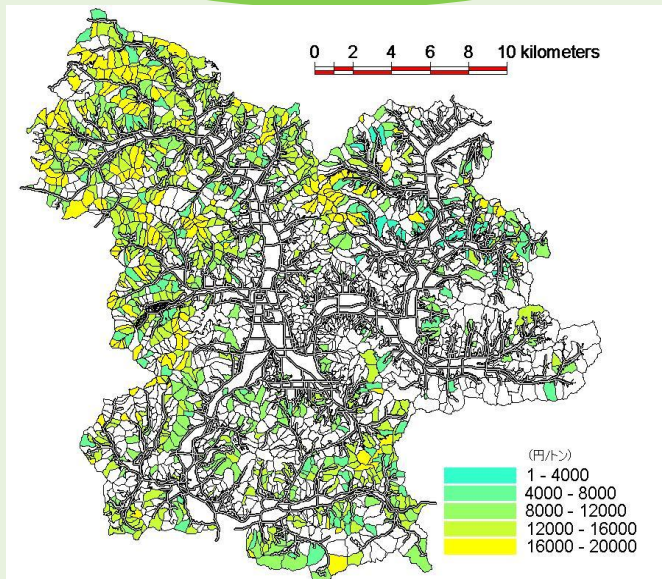

平成 27 年度 宇都宮大学大学院 農学研究科 修士課程 学生募集

推薦特別選抜・一般選抜・社会人特別選抜

生物生産科学専攻

植物生産学
動物生産学
応用生物学
応用生物化学

資源循環・土地利用型畜産学

農業環境工学専攻

農業経済学専攻

森林科学専攻