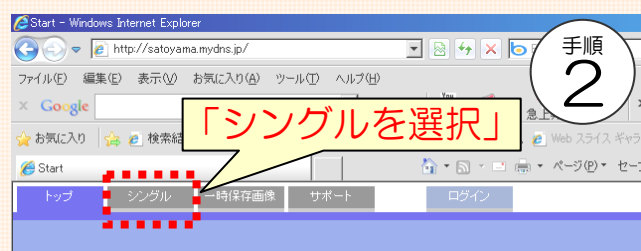

栃木県 那須烏山市 大木須 のウェブカメラ「里山ライブ！」

～里山の田園風景をのぞいてみよう!!～

方法1 ～パソコンから見る～

1. インターネットのブラウザを開き、下記の URL を入力し「Enter」を押します。
2. 画面上方の「シングル」をクリックします。
3. 現在の様子が表示されるのでご自由にカメラを操作してください。なお、初回の接続時に限りアドオン機能（ActiveX や JAVA 等）をインストールするよう通知が表示されるので「許可」してお使いください。

手順 3

画面上をクリックするとカメラの向きを変えられます。マウスのホイール(コロコロ)で拡大縮小ができます。

静止画をパソコンに保存できます。

矢印キーで上下左右にカメラの向きを変えられます。「O」キーでもとのポジションに戻ります。

拡大縮小ができます。

地元農家さんと私たちが管理している4種類の水田が見られます。(プリセット機能)

- ① 生落葉水田 (冬水)
- ② 落葉堆肥水田 (慣行)
- ③ 試験田 (冬水)
- ④ 試験田 (慣行)